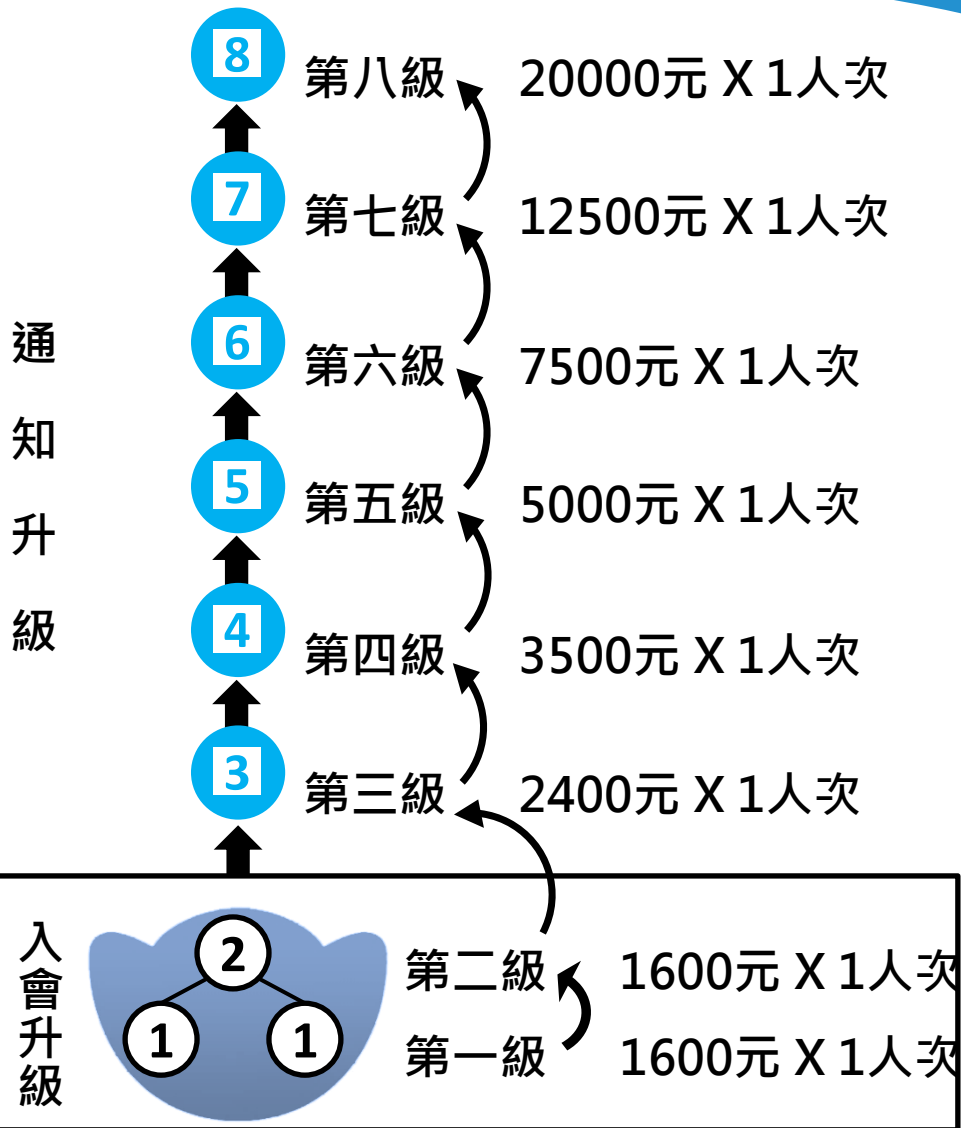

自備3200元，換取739萬元×3的禮金收入。

1. 每個經營權可收取510人次的升級互助禮金(7,444,800元)。
2. 每個經營權只需繳交8人次的升級互助禮金(54,100元)。
3. 先收到下級2個互助禮金之後，才需上繳升級互助禮金
(每次升級不必再從口袋額外掏錢，穩賺不賠)。

例

兒子先給我2個紅包，
就給我爸爸1個紅包

例

孫子先給我4個紅包，
我就給我爺爺1個紅包

升級付款 @

我升級，我送他們禮金
(上8級共24人次)

總共支出：

$54,100 \text{ 元} \times 3 =$
162,300元

每個經營權體系共8級，
採2的1~8次方排列。

升級收款 \$

他們升級，我收
禮金（下8級共
1,530人次）

總共收款：

7,444,800 元 X 3 =
22,334,400元

升一級

1

1

1600元 X 2人次=\$3200

升二級

2

2

1600元 X 4人次=\$6400

升三級