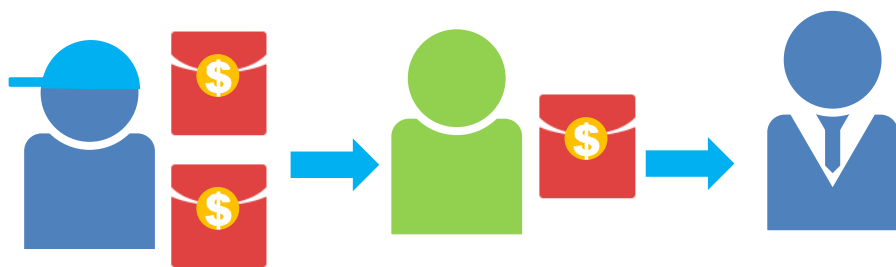

自備3200元，換取739萬元×3的禮金收入。

1. 每個經營權可收取510人次的升級互助禮金(7,444,800元)。
2. 每個經營權只需繳交8人次的升級互助禮金(54,100元)。
3. 先收到下級2個互助禮金之後，才需上繳升級互助禮金
(每次升級不必再從口袋額外掏錢，穩賺不賠)。

例

兒子先給我2個紅包，
就給我爸爸1個紅包

例

孫子先給我4個紅包，
我就給我爺爺1個紅包

升級付款 @

我升級，我送他們禮金
(上8級共24人次)